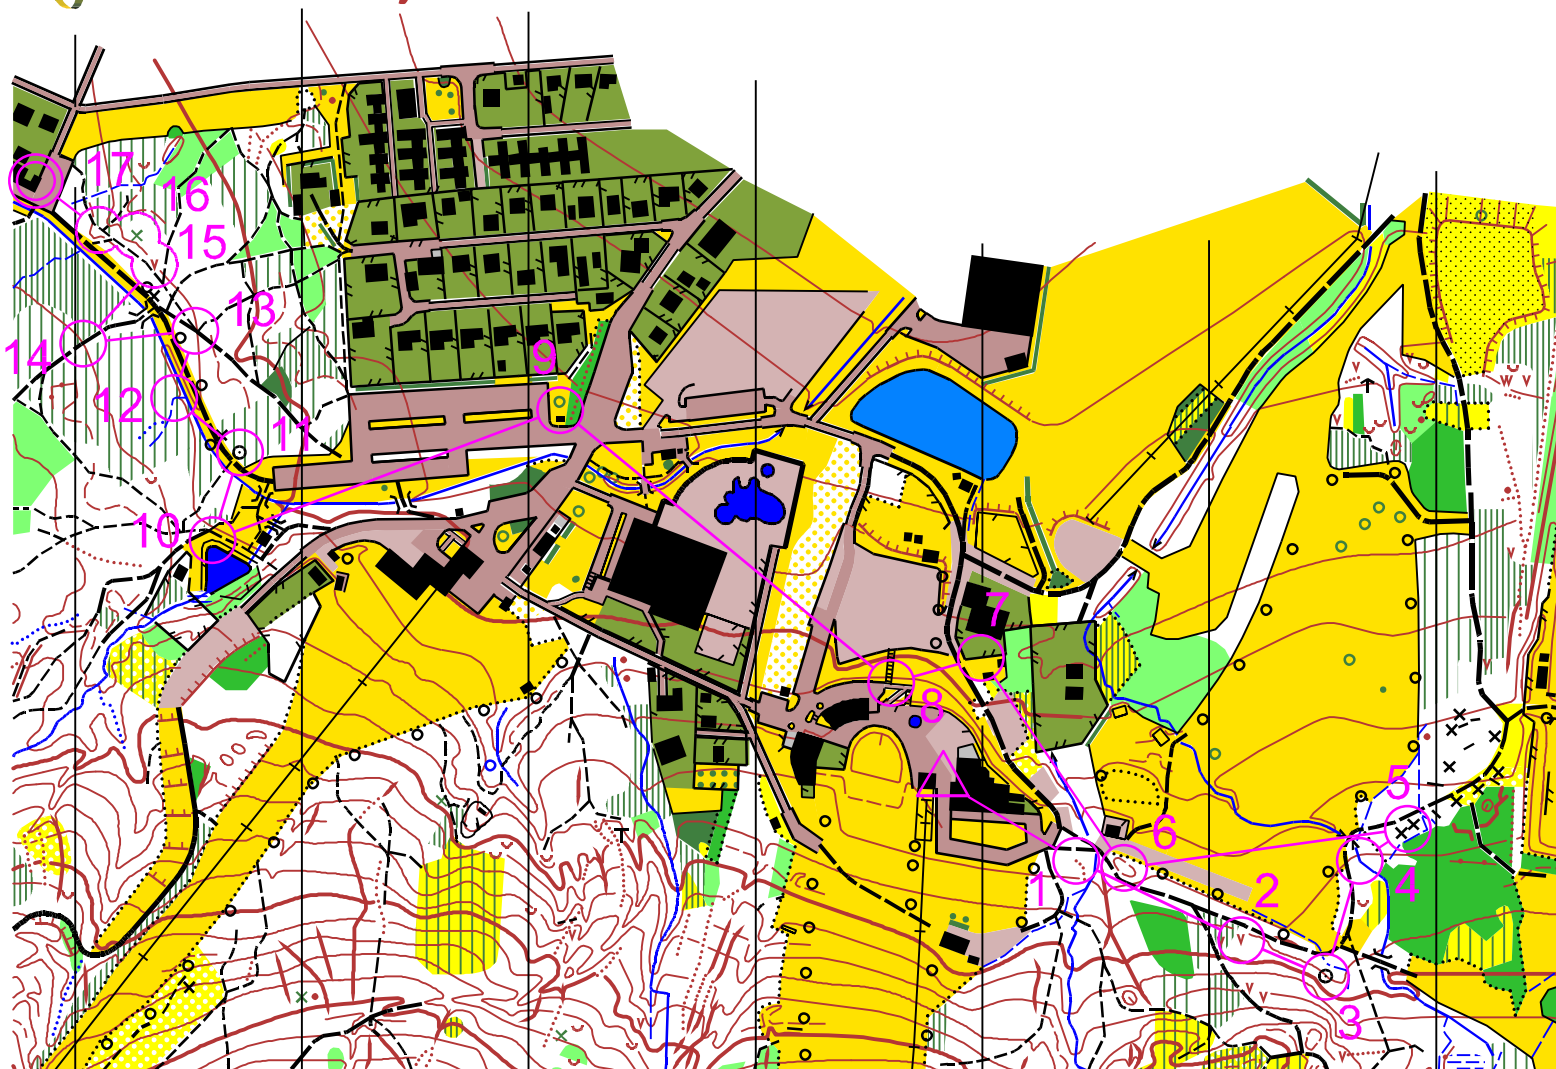

Maribor - Pohorska vzpenjača

merilo 1 : 5000
plastnice na 5m
stanje 2010

CRO-ITA-SLO TrailO Cup 2011

	E	1,75 km	10 m
1	A-B		
2	A-C		
3	A		
4	A-C		
5	A-C		
6	A-E		
7	A-C		
8	A-B		
9	A-B		
10	A-C		
11	A		
12	A		
13	A-C		
14	A-C		
15	A-B		
16	A-B		
17	A-C		

Time limit: 100 min

Karta je last OK Brežice