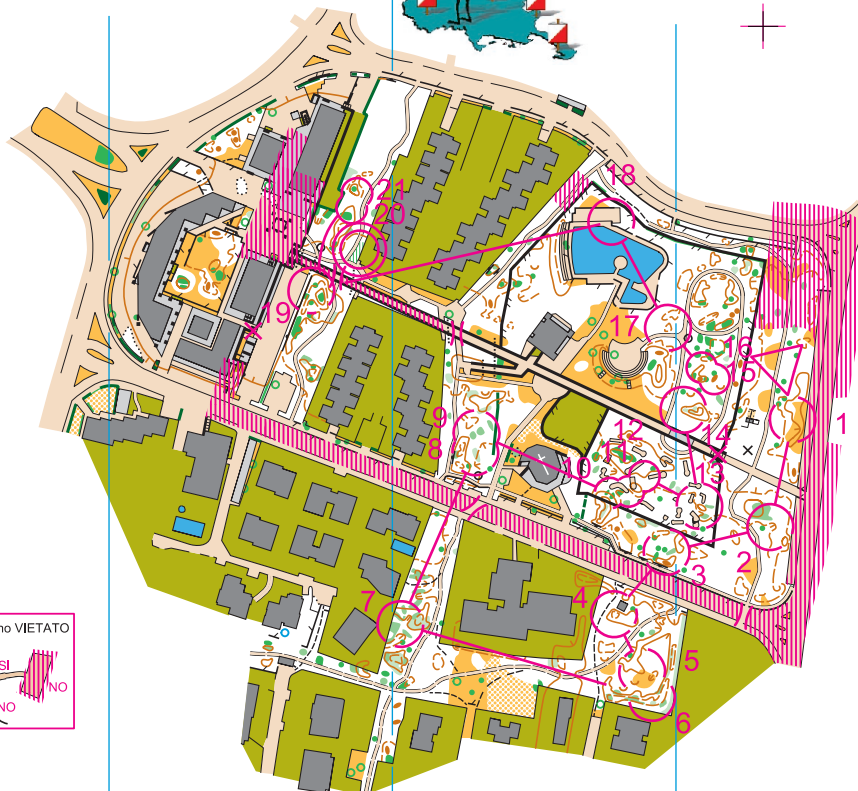

Parco Unicef Lignano Riviera

scala 1:4000
equid. 2 m

rilievo e disegno:
Remo Madella
realizzazione:
Giugno 2011

1	C.S. P. Poggio E. Rivaud E.	5057900 N 2371800 E
2	C.S. P. Poggio E. Rivaud E.	5057400 N 2372200 E

	OPEN E paralimp	1,0 km	93'
▷			
1	A-C ↘	⌂	○ →
2	A-B ↘		→
3	A-C →	⊗ ⊗	⌂ →
4	A-B ↗	○	○ ↗
5	A-D ↘	⌂	○
6	A-D ↘	⌂	○
7	A-C ⊗		⌂
8	A-B ⊗		○ ↑
9	A-B ⊗ ⊗		⌂ ↑
10	A-D ←	⊗ ⊗	⌂ ↓
11	A-D ↙	⊗	○ ↓
12	A-D ↘	⌂	○ ↙
13	A-D ○		○ ↘
14	A-D ○		○ ↗
15	A-D →	•	↗
16	A-D ↗	⌂	○ ↗
17	A-E ↓	○	↗
18	A-E ↓	⌂	⌂ ↑
19	A-B ↗	⊗ ⊗	⌂ ↗
20	A-B ↓	○	○ ↗
21	A-B ↑	○	○ ↗

simboli speciali:
x gioco / playground item
o pannello / signpost

EMG + 'Coppa Italia' TRAIL-O
18 September 2011

Course setter: Remo Madella
Controller: Elvio Cereser